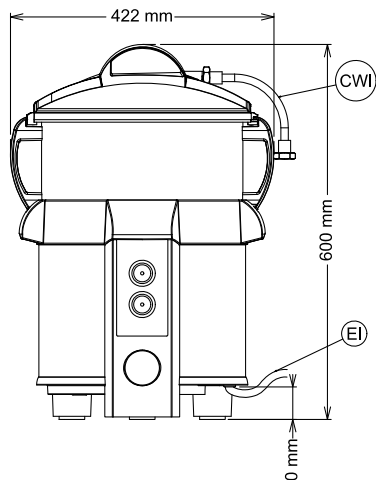

Fronte

CWI = Attacco acqua fredda

D = Scarico acqua

EI = Connessione elettrica

Alto

Elettrico

Tensione di alimentazione:

603498 (DT5EFB) 220-240 V/1N ph/50/60 Hz

Potenza installata max: 0.37 kW

Capacità

Prestazioni (fino a): 80 kg/ora

Capacità 5 kg

Informazioni chiave

Dimensioni esterne, larghezza: 424 mm

Dimensioni esterne, profondità: 390 mm

Dimensioni esterne, altezza: 590 mm

Peso netto (kg): 18.2