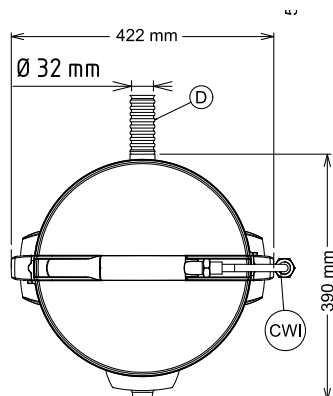

T5E - Pelatrice 5kg - disco abrasivo - vasca estraibile - filtro  
Pelatrici verdure

Fronte

Lato

**CWI** = Attacco acqua fredda

**D** = Scarico acqua

**EI** = Connessione elettrica

Alto

## Informazioni chiave

**Dimensioni esterne, larghezza:** 424 mm

**Dimensioni esterne, profondità:** 390 mm

**Dimensioni esterne, altezza:** 590 mm

**Peso netto (kg):** 18.2