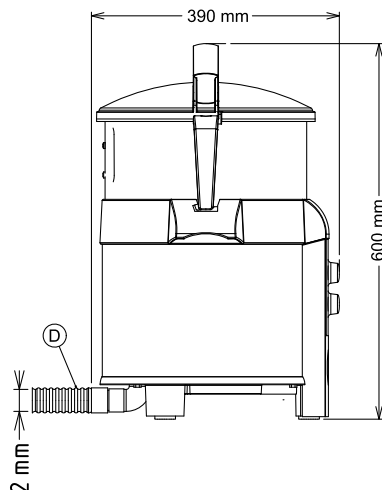

Lato

CWI = Attacco acqua fredda

D = Scarico acqua

EI = Connessione elettrica